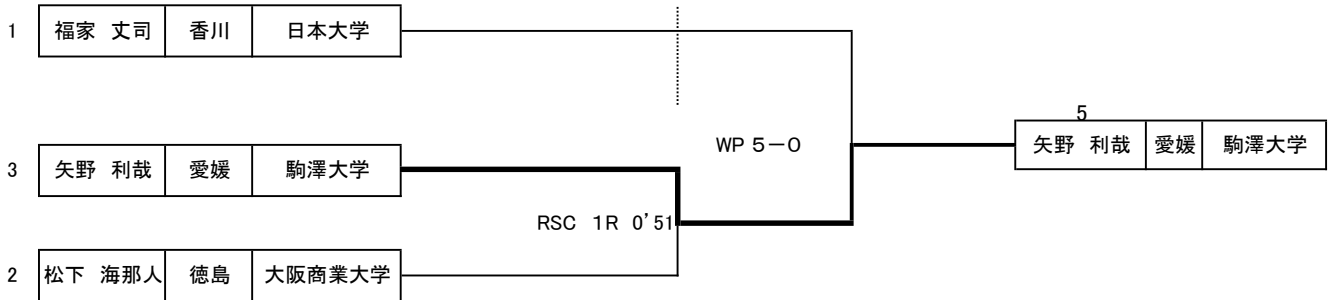

2021全日本ボクシング選手権大会四国ブロック大会

9/11 14:00競技開始

9/12 11:00競技開始

競技会場:新田高等学校

9月12日

番号 氏名 県名 所属 9月11日

◎ LF級

◎ F級

◎ B級

◎ L級

◎ LW級

◎ W級

◎ M級

◎ 女子 F級