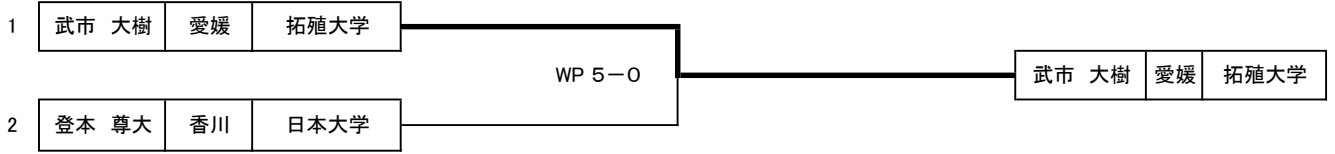

2021全日本ボクシング選手権大会四国ブロック大会

9/11 14:00競技開始

9/12 11:00競技開始

競技会場:新田高等学校

9月12日

番号 氏名 県名 所属 9月11日

◎ LF級

◎ F級