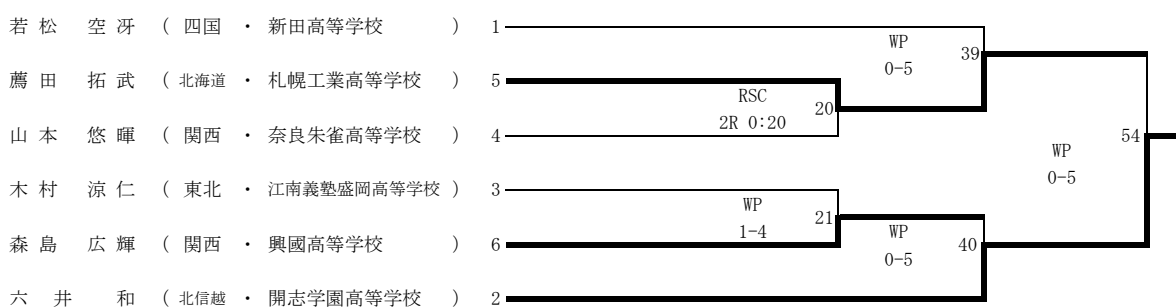

令和2年度 第32回全国高等学校ボクシング選抜大会 徳島特別大会

令和3年3月23日(火)・24日(水)・25日(木)・26日(金)

会場 とくぎんトモニアリーナ (徳島市立体育館)

※本大会は関東・東海・九州ブロックが出場しない特別大会であり公式記録にはならない

ライト級

ライトウェルター級

ウェルター級

ミドル級