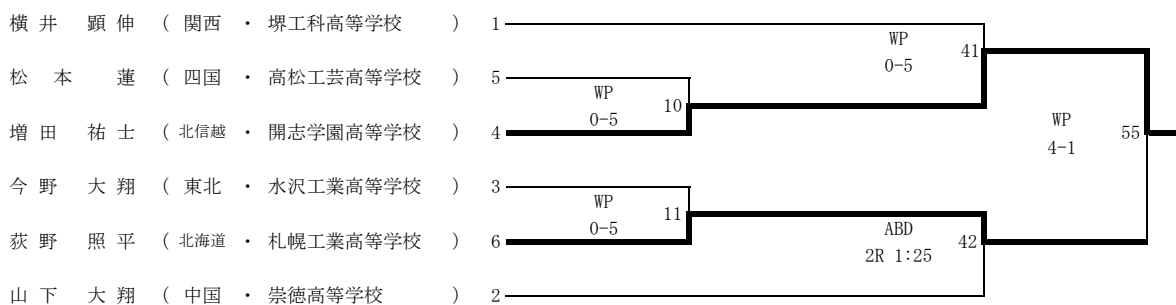

令和2年度 第32回全国高等学校ボクシング選抜大会 徳島特別大会

令和3年3月23日(火)・24日(水)・25日(木)・26日(金)

会場 とくぎんトモニアリーナ (徳島市立体育館)

※本大会は関東・東海・九州ブロックが出場しない特別大会であり公式記録にはならない

ライト級

ライトウェルター級

ウェルター級

ミドル級