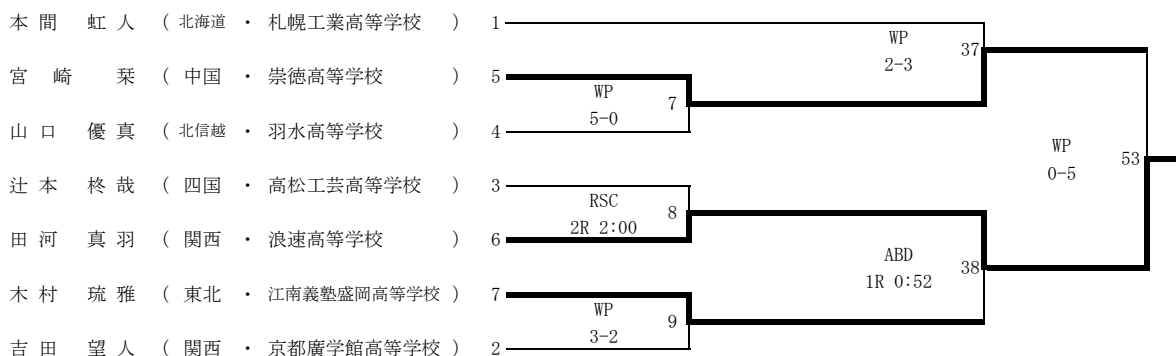

令和2年度 第32回全国高等学校ボクシング選抜大会 徳島特別大会

令和3年3月23日(火)・24日(水)・25日(木)・26日(金)

会場 とくぎんトモニアリーナ (徳島市立体育館)

※本大会は関東・東海・九州ブロックが出場しない特別大会であり公式記録にはならない

ライト級